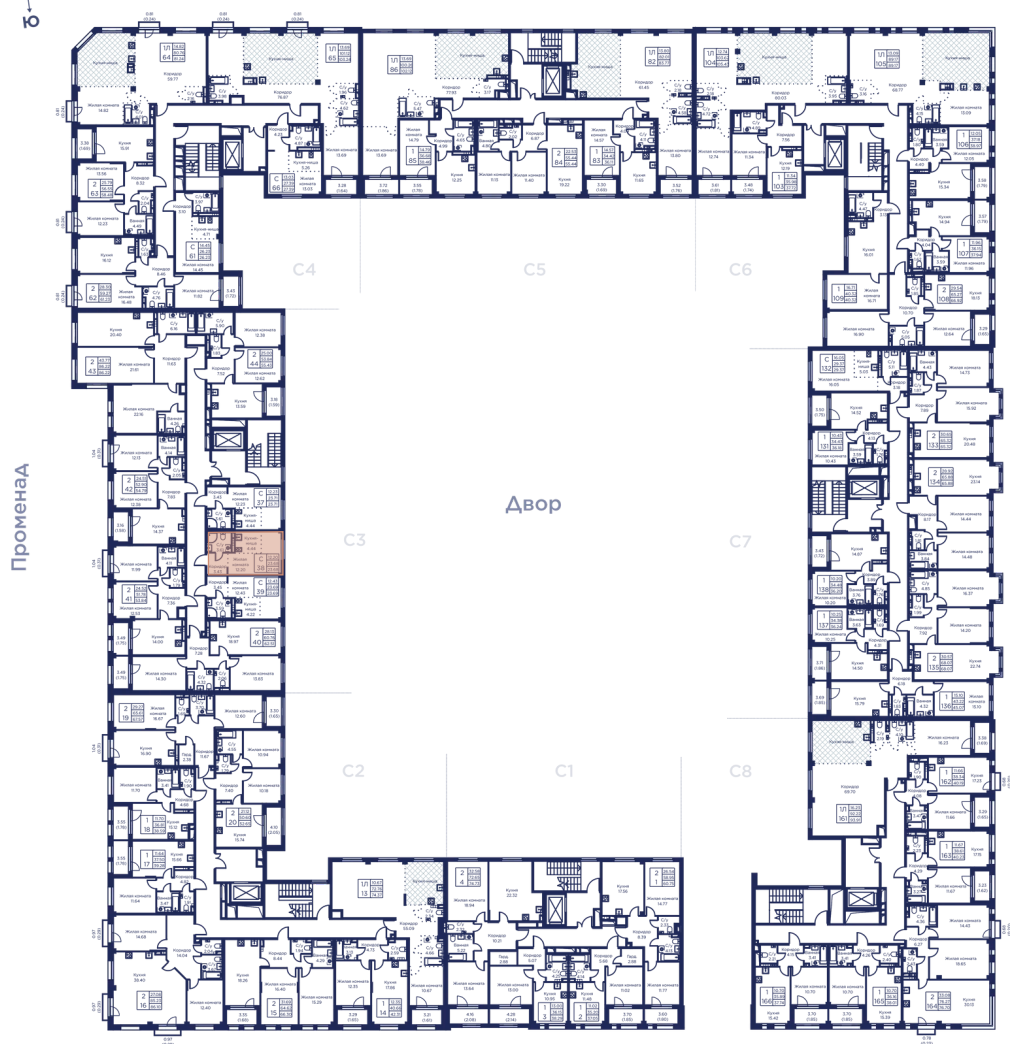

Номер: 38

СТУДИЯ 23.68 М²

Отсканируйте QR-код
и смотрите на сайте
kronfort.ru

Цена по запросу

Чистовая отделка

Корпус	Корпус 3	Этаж	2
Секция	3		

10.07.2026 18:09 (Мск)

Не является публичной офертой, цена может быть скорректирована.
Информация взята с сайта «kronfort.ru».

На этаже 2

Студия 23.68 м²

Вид на корпус 2

Финский залив / Парк «Остров фортов»

Цитадельская дорога / Школа-лицей №425

10.07.2026 18:09 (Мск)

Не является публичной офертой, цена может быть скорректирована.
Информация взята с сайта «kronfort.ru».

На генплане Корпус 3

Студия 23.68 м²

10.07.2026 18:09 (Мск)

Не является публичной офертой, цена может быть скорректирована.
Информация взята с сайта «kronfort.ru».