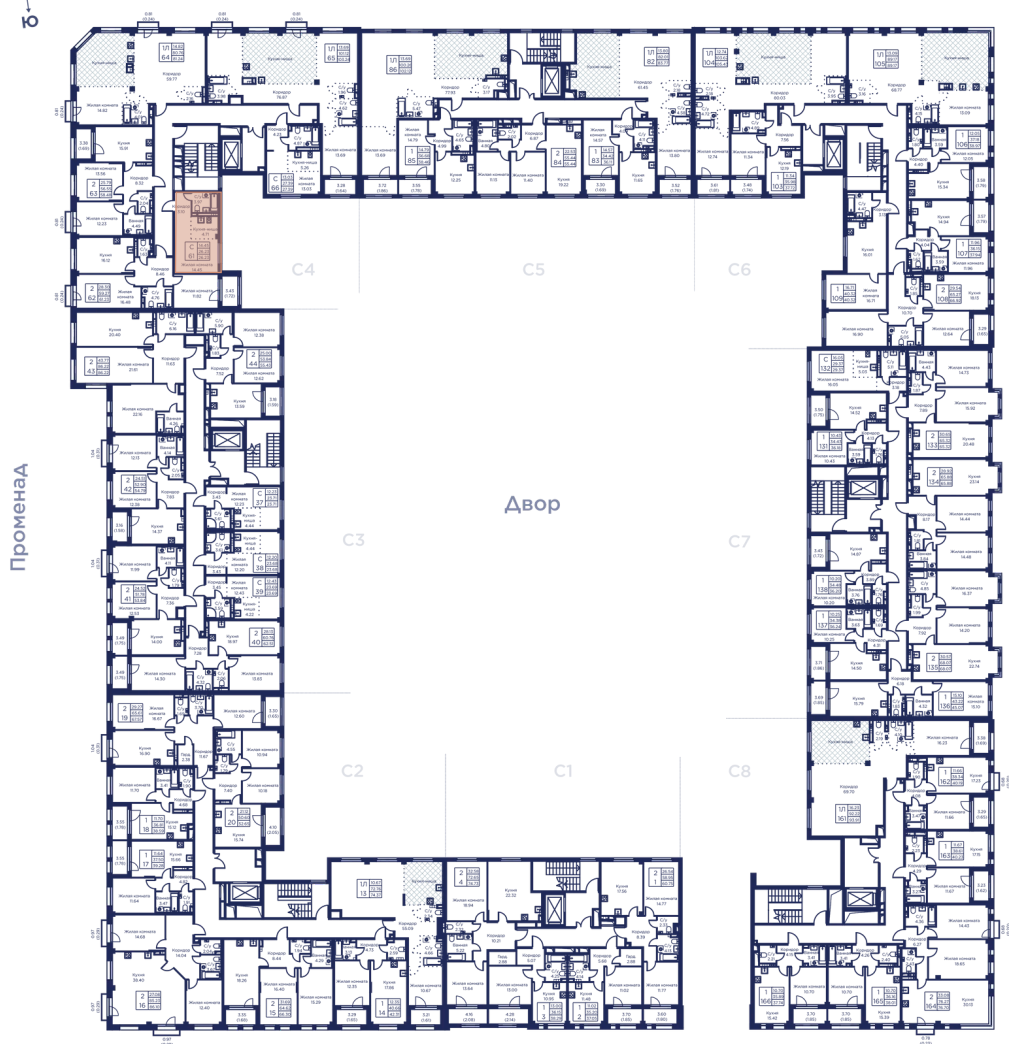

Номер: 61

СТУДИЯ 26.23 М²

Отсканируйте QR-код
и смотрите на сайте
kronfort.ru

Цена по запросу

Чистовая отделка

Корпус	Корпус 3	Этаж	2
Секция	4		

11.07.2026 20:13 (Мск)

Не является публичной офертой, цена может быть скорректирована.
Информация взята с сайта «kronfort.ru».

На этаже 2

Студия 26.23 м²

Вид на корпус 2

Финский зал / Парк «Остров фортов»

Цитадельская дорога / Школа-лицей №425

11.07.2026 20:13 (Мск)

Не является публичной офертой, цена может быть скорректирована.
Информация взята с сайта «kronfort.ru».

На генплане Корпус 3

Студия 26.23 м²

11.07.2026 20:13 (Мск)

Не является публичной офертой, цена может быть скорректирована.
Информация взята с сайта «kronfort.ru».