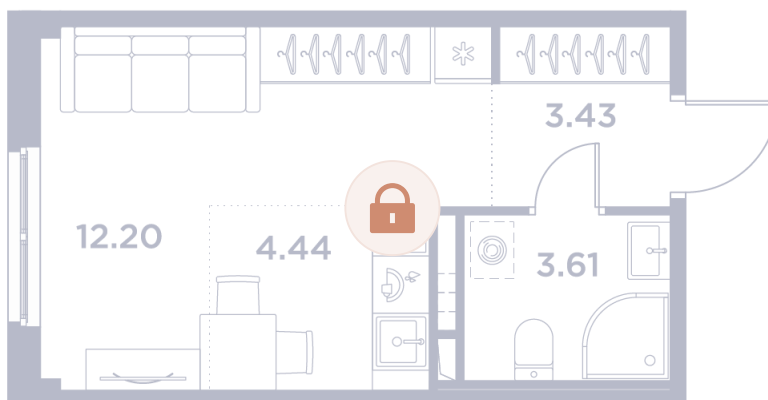

Номер: 38

СТУДИЯ 23.68 М²

Отсканируйте QR-код
и смотрите на сайте
kronfort.ru

~~0 руб.~~

Цена по запросу

Корпус	Корпус 3	Этаж	2
Секция	3		

08.06.2026 16:55 (Мск)

Не является публичной офертой, цена может быть скорректирована.
Информация взята с сайта «kronfort.ru».

На этаже 2

Студия 23.68 м²

08.06.2026 16:55 (Мск)

Не является публичной офертой, цена может быть скорректирована.
Информация взята с сайта «kronfort.ru».

На генплане Корпус 3

Студия 23.68 м²

08.06.2026 16:55 (Мск)