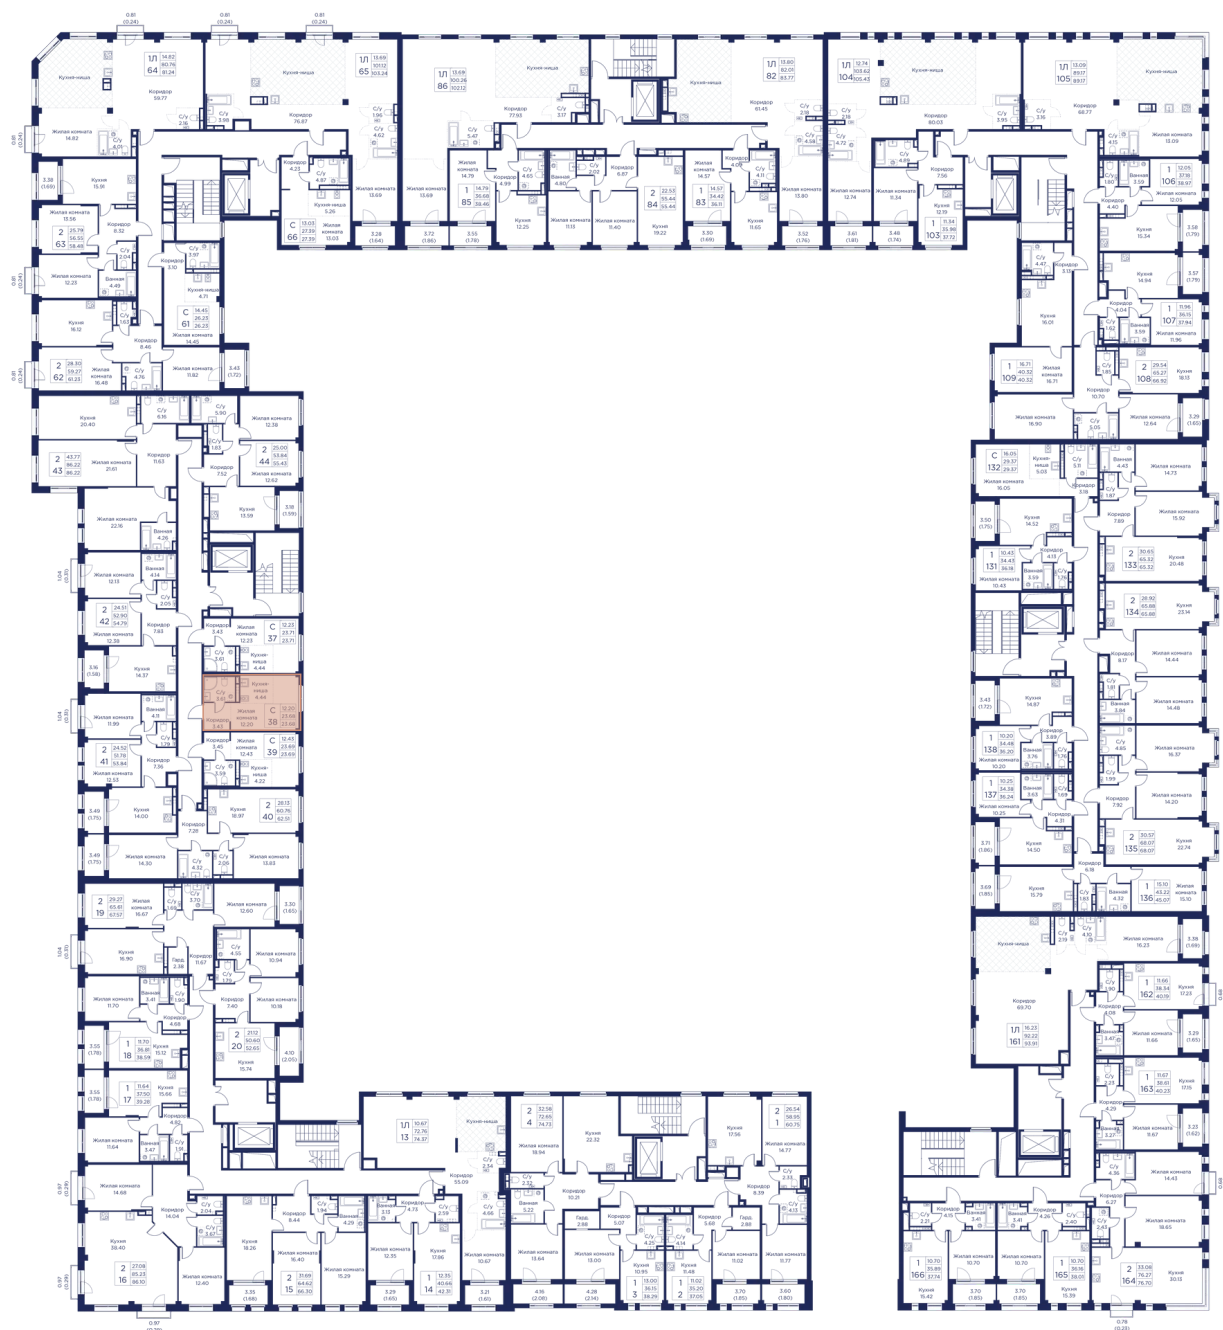

Номер: 38

СТУДИЯ 23.68 М²

Отсканируйте QR-код
и смотрите на сайте
kronfort.ru

~~0 руб.~~

Цена по запросу

Корпус	Корпус 3	Этаж	2
Секция	3		

08.06.2026 16:55 (Мск)

Не является публичной офертой, цена может быть скорректирована.
Информация взята с сайта «kronfort.ru».

На этаже 2

Студия 23.68 м²

08.06.2026 16:55 (Мск)

Не является публичной офертой, цена может быть скорректирована.
Информация взята с сайта «kronfort.ru».

На генплане Корпус 3

Студия 23.68 м²

08.06.2026 16:55 (Мск)