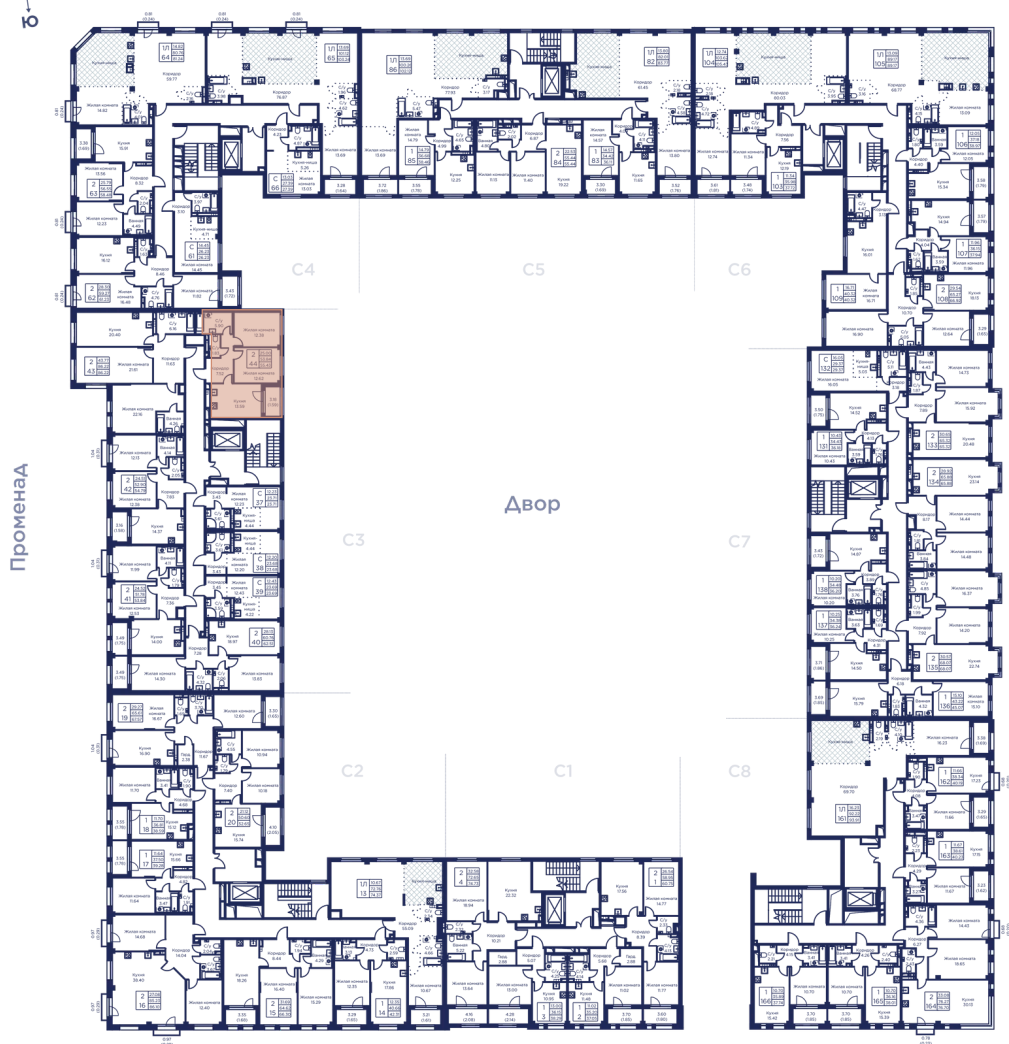

Номер: 44

Отсканируйте QR-код
и смотрите на сайте
kronfort.ru

2 КОМНАТНАЯ 55.43 М²

Цена по запросу

Чистовая отделка

Корпус	Корпус 3	Этаж	2
Секция	3		

10.07.2026 18:09 (Мск)

Не является публичной офертой, цена может быть скорректирована.
Информация взята с сайта «kronfort.ru».

На этаже 2

2 комнатная 55.43 м²

Вид на корпус 2

Финский залив / Парк «Остров фортов»

Цитадельская дорога / Школа-лицей №425

10.07.2026 18:09 (Мск)

Не является публичной офертой, цена может быть скорректирована.
Информация взята с сайта «kronfort.ru».

На генплане Корпус 3

2 комнатная 55.43 м²

10.07.2026 18:09 (Мск)

Не является публичной офертой, цена может быть скорректирована.
Информация взята с сайта «kronfort.ru».