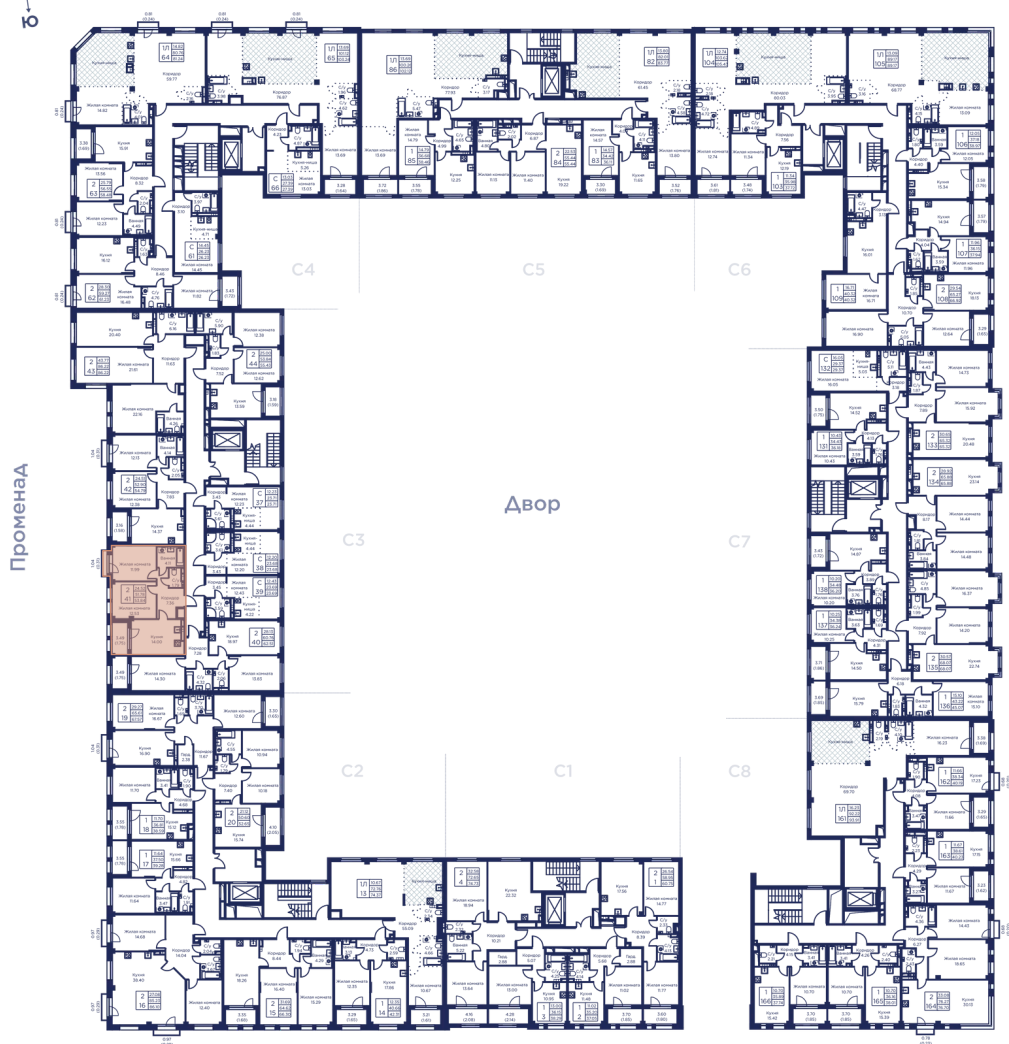

Номер: 41

2 КОМНАТНАЯ 53.84 М²

Отсканируйте QR-код
и смотрите на сайте
kronfort.ru

Цена по запросу

Чистовая отделка

Корпус	Корпус 3	Этаж	2
Секция	3		

10.07.2026 18:06 (Мск)

Не является публичной офертой, цена может быть скорректирована.
Информация взята с сайта «kronfort.ru».

На этаже 2

2 комнатная 53.84 м²

Вид на корпус 2

Финский залив / Парк «Остров фортов»

Цитадельская Дорога / Школа-лицей №425

10.07.2026 18:06 (Мск)

Не является публичной офертой, цена может быть скорректирована.
Информация взята с сайта «kronfort.ru».

На генплане Корпус 3

2 комнатная 53.84 м²

10.07.2026 18:06 (Мск)

Не является публичной офертой, цена может быть скорректирована.
Информация взята с сайта «kronfort.ru».