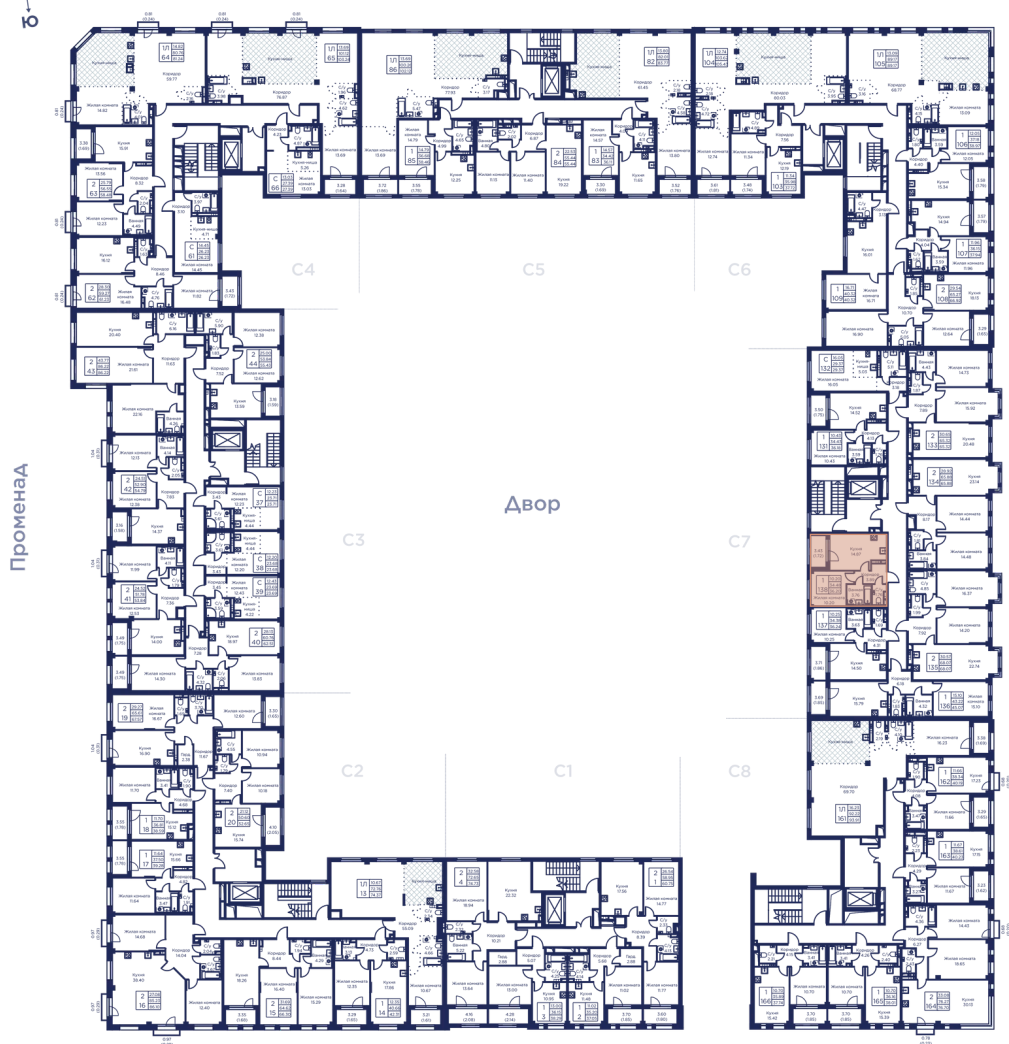

Номер: 138

1 КОМНАТНАЯ 36.2 М²

Отсканируйте QR-код
и смотрите на сайте
kronfort.ru

Цена по запросу

Чистовая отделка

Корпус	Корпус 3	Этаж	2
Секция	7		

11.07.2026 20:17 (Мск)

Не является публичной офертой, цена может быть скорректирована.
Информация взята с сайта «kronfort.ru».

На этаже 2

1 комнатная 36.2 м²

Вид на корпус 2

Финский залив / Парк «Остров фортов»

11.07.2026 20:17 (Мск)

Не является публичной офертой, цена может быть скорректирована.
Информация взята с сайта «kronfort.ru».

На генплане Корпус 3

1 комнатная 36.2 м²

11.07.2026 20:17 (Мск)

Не является публичной офертой, цена может быть скорректирована.
Информация взята с сайта «kronfort.ru».