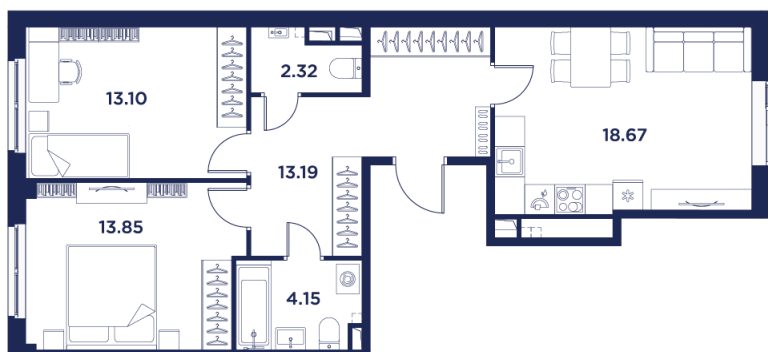

Номер: 2

2 КОМНАТНАЯ 65.28 М²

Отсканируйте QR-код
и смотрите на сайте
kronfort.ru

18 241 843 руб.

В ипотеку от 80 985 руб.

Чистовая отделка

Кухня-гостиная

Корпус	Корпус 2	Этаж	1
Секция	1		

08.06.2026 16:49 (Мск)

Не является публичной офертой, цена может быть скорректирована.
Информация взята с сайта «kronfort.ru».

На этаже 1

2 комнатная 65.28 м²

08.06.2026 16:49 (Мск)

Не является публичной офертой, цена может быть скорректирована.
Информация взята с сайта «kronfort.ru».

На генплане Корпус 2

2 комнатная 65.28 м²

08.06.2026 16:49 (Мск)

Не является публичной офертой, цена может быть скорректирована.
Информация взята с сайта «kronfort.ru».