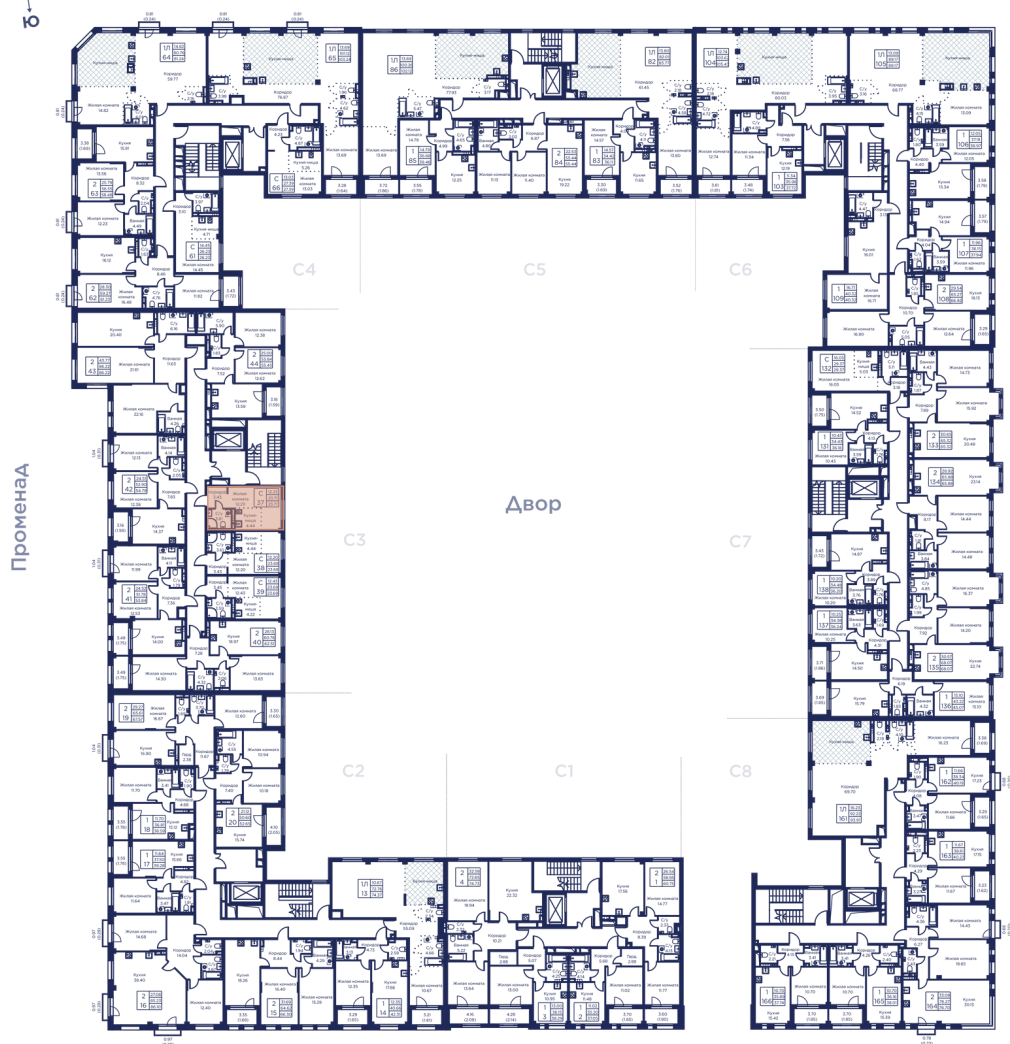

Номер: 37

СТУДИЯ 23.71 М²

Отсканируйте QR-код
и смотрите на сайте
kronfort.ru

Цена по запросу

Чистовая отделка

Корпус	Корпус 3	Этаж	2
Секция	3		

10.07.2026 19:11 (Мск)

Не является публичной офертой, цена может быть скорректирована.
Информация взята с сайта «kronfort.ru».

На этаже 2

Студия 23.71 м²

Вид на корпус 2

Финский залив / Парк «Остров фортов»

Цитадельская дорога / Школа-лицей №425

10.07.2026 19:11 (Мск)

Не является публичной офертой, цена может быть скорректирована.
Информация взята с сайта «kronfort.ru».