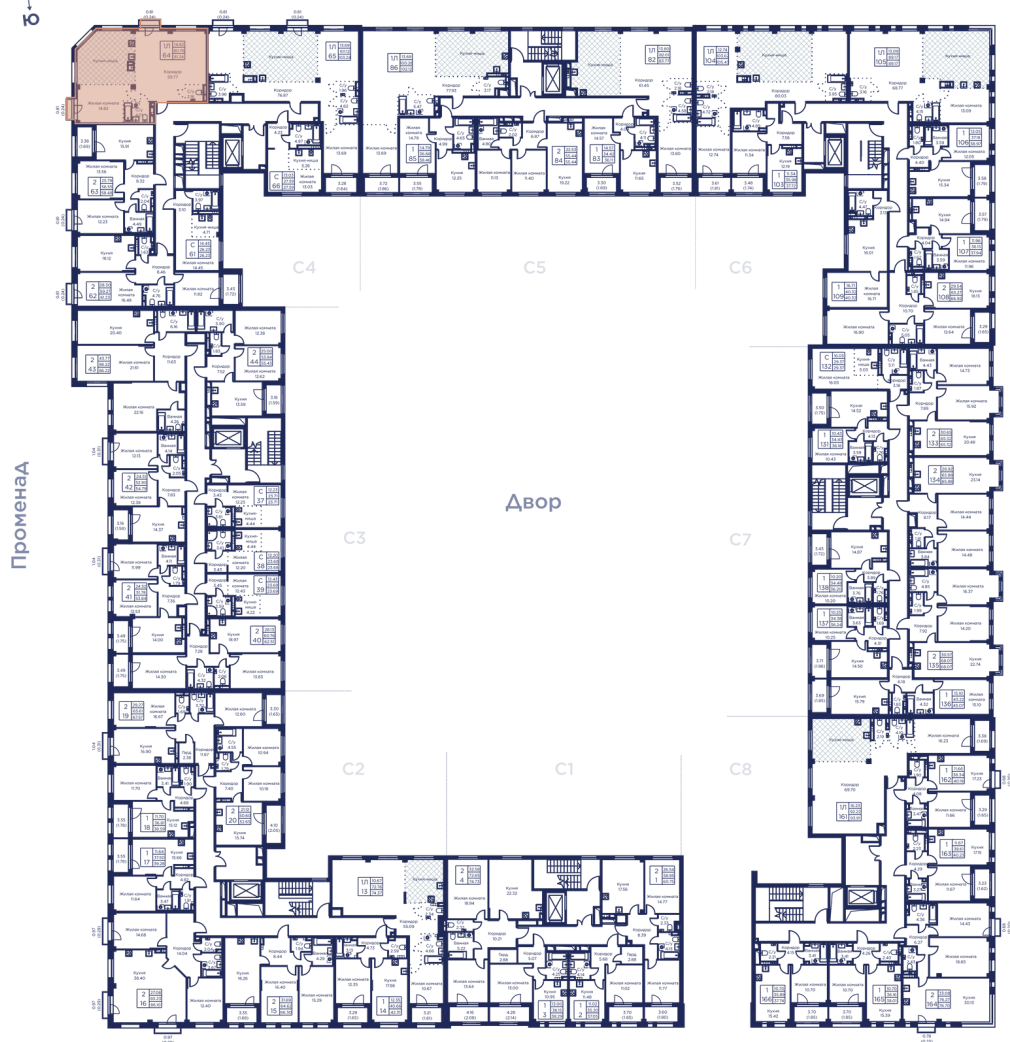

Номер: 64

3 КОМНАТНАЯ 81.24 М²

Отсканируйте QR-код
и смотрите на сайте
kronfort.ru

Цена по запросу

Черновая отделка

| | | | |
|--------|----------|------|---|
| Корпус | Корпус 3 | Этаж | 2 |
| Секция | 4 | | |

11.07.2026 20:15 (Мск)

Не является публичной офертой, цена может быть скорректирована.
Информация взята с сайта «kronfort.ru».

На этаже 2

3 комнатная 81.24 м²

Вид на корпус 2

Променада

Цитадельская Дорога / Школа-лицей №425

Финский зал / Парк «Остров фортов»

11.07.2026 20:15 (Мск)

Не является публичной офертой, цена может быть скорректирована.
Информация взята с сайта «kronfort.ru».

На генплане Корпус 3

3 комнатная 81.24 м²

11.07.2026 20:15 (Мск)