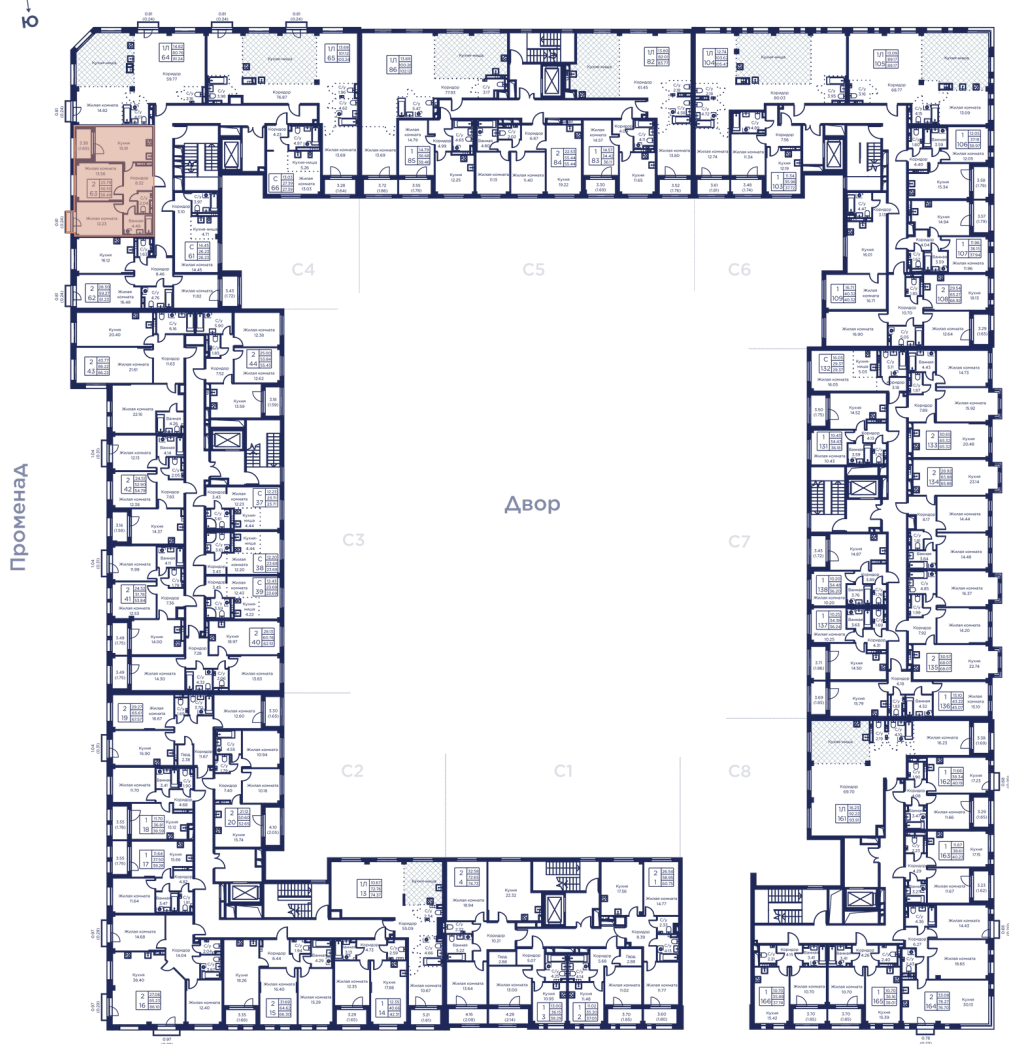

## Цена по запросу

Чистовая отделка

Корпус	Корпус 3	Этаж	2
Секция	4		

11.07.2026 20:18 (Мск)

Не является публичной офертой, цена может быть скорректирована.  
Информация взята с сайта «kronfort.ru».

# На этаже 2

2 комнатная 58.48 м<sup>2</sup>

Вид на корпус 2

Финский зал / Парк «Остров фортов»

Цитадельская дорога / Школа-лицей №425

11.07.2026 20:18 (Мск)

Не является публичной офертой, цена может быть скорректирована.  
Информация взята с сайта «kronfort.ru».

# На генплане Корпус 3

2 комнатная 58.48 м<sup>2</sup>

11.07.2026 20:18 (Мск)

Не является публичной офертой, цена может быть скорректирована.  
Информация взята с сайта «kronfort.ru».