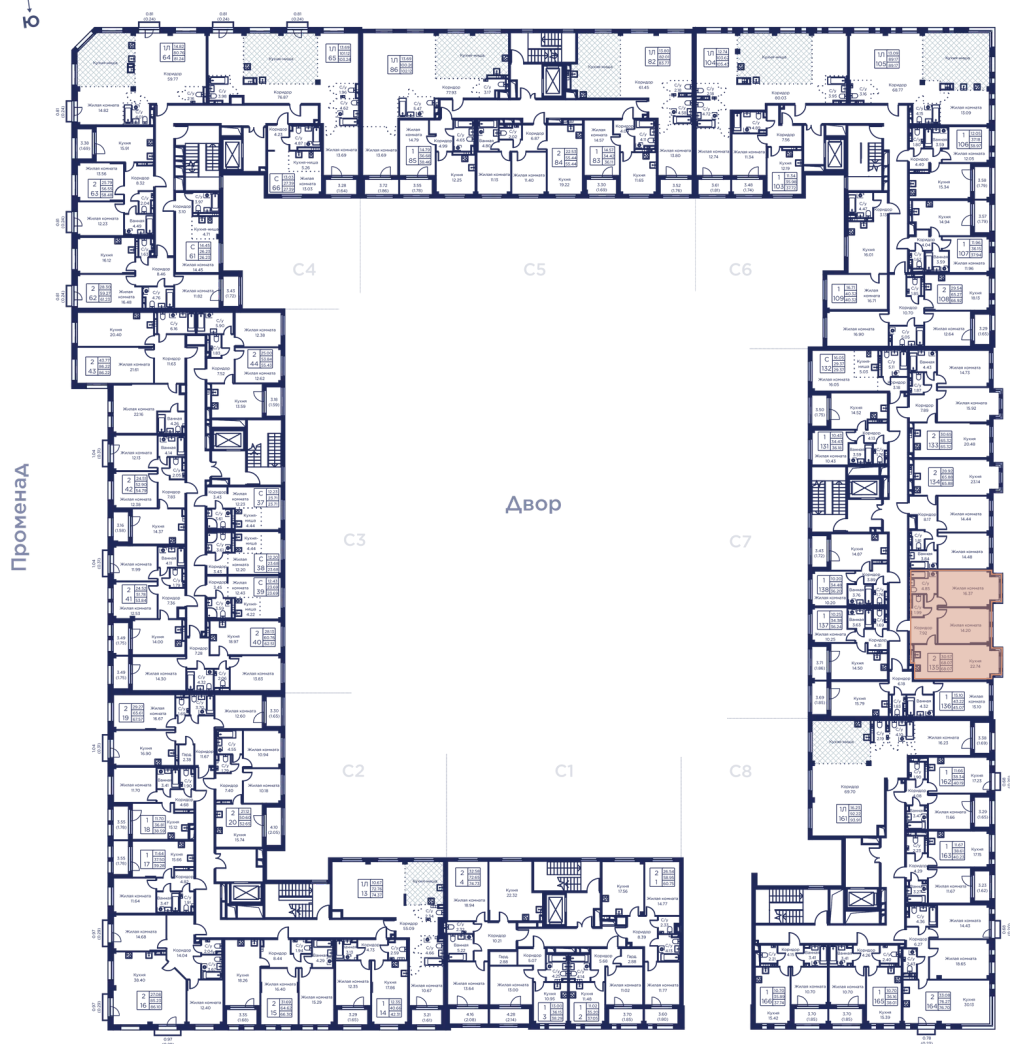

Номер: 135

2 КОМНАТНАЯ 68.07 М²

Отсканируйте QR-код
и смотрите на сайте
kronfort.ru

Цена по запросу

Чистовая отделка

Корпус	Корпус 3	Этаж	2
Секция	7		

10.07.2026 18:06 (Мск)

Не является публичной офертой, цена может быть скорректирована.
Информация взята с сайта «kronfort.ru».

На этаже 2

2 комнатная 68.07 м²

Вид на корпус 2

Финский залив / Парк «Остров фортов»

Цитадельская Дорога / Школа-лицей №425

10.07.2026 18:06 (Мск)

Не является публичной офертой, цена может быть скорректирована.
Информация взята с сайта «kronfort.ru».

На генплане Корпус 3

2 комнатная 68.07 м²

10.07.2026 18:06 (Мск)

Не является публичной офертой, цена может быть скорректирована.
Информация взята с сайта «kronfort.ru».