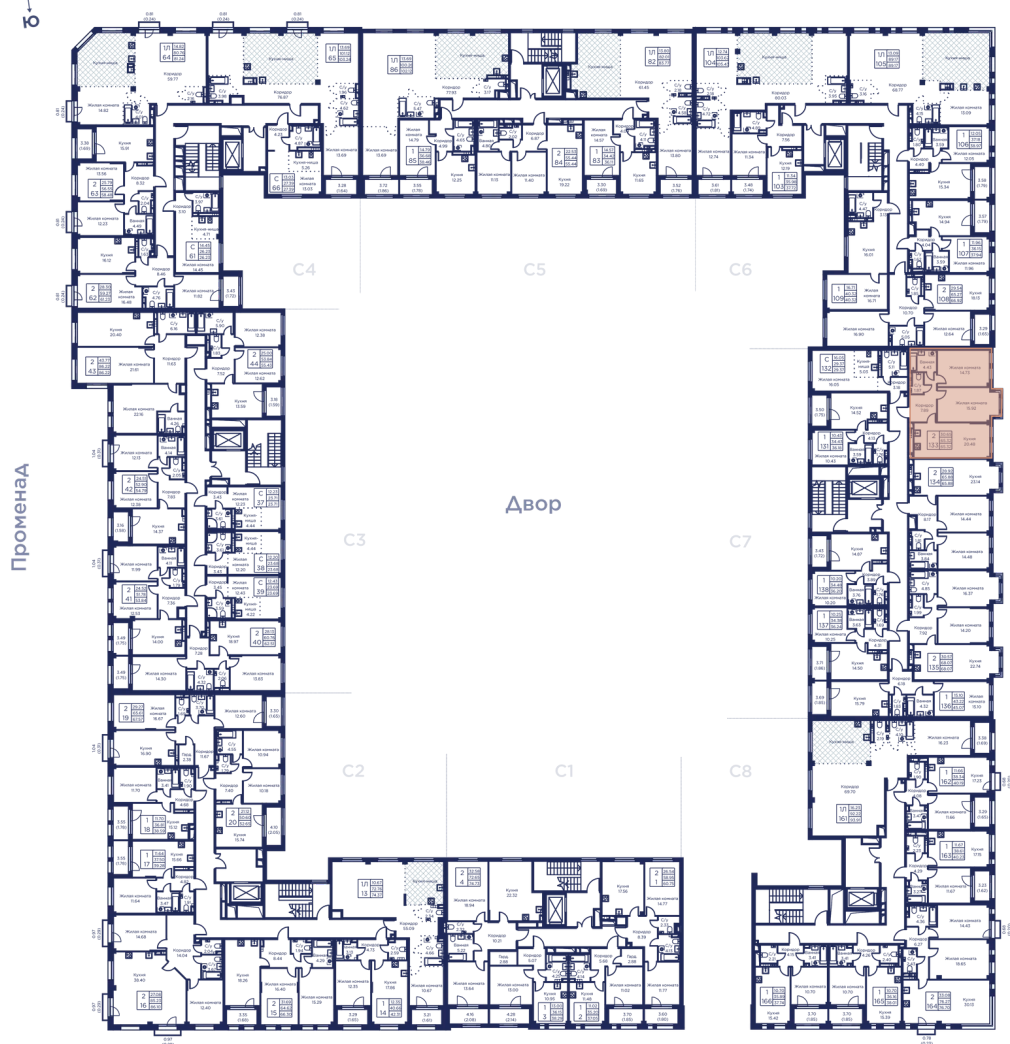

## Цена по запросу

Чистовая отделка

Корпус	Корпус 3	Этаж	2
Секция	7		

10.07.2026 18:06 (Мск)

Не является публичной офертой, цена может быть скорректирована.  
Информация взята с сайта «kronfort.ru».

# На этаже 2

2 комнатная 65.32 м<sup>2</sup>

Вид на корпус 2

Финский залив / Парк «Остров фортов»

Цитадельская Дорога / Школа-лицей №425

10.07.2026 18:06 (Мск)

Не является публичной офертой, цена может быть скорректирована.  
Информация взята с сайта «kronfort.ru».

# На генплане Корпус 3

2 комнатная 65.32 м<sup>2</sup>

10.07.2026 18:06 (Мск)

Не является публичной офертой, цена может быть скорректирована.  
Информация взята с сайта «kronfort.ru».