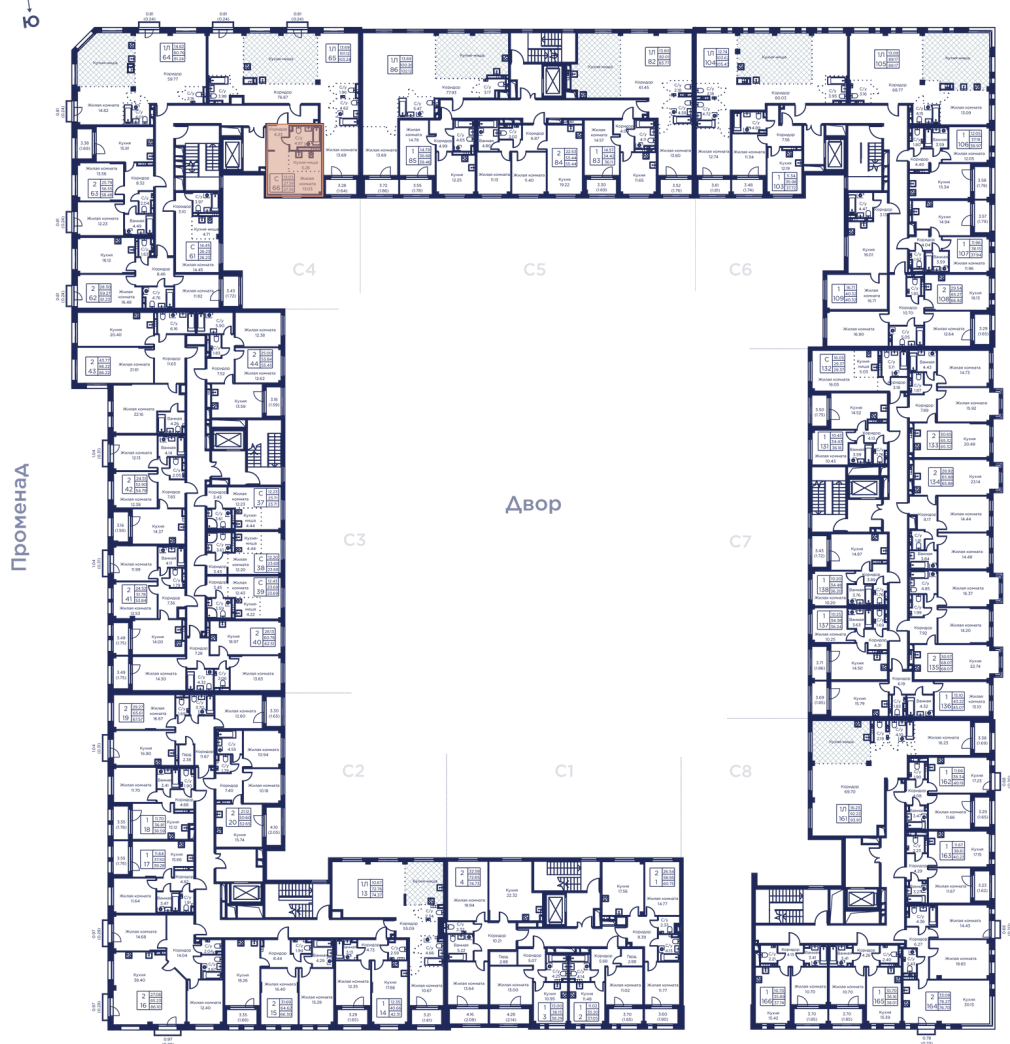

Номер: 66

СТУДИЯ 27.39 М²

Отсканируйте QR-код
и смотрите на сайте
kronfort.ru

Цена по запросу

Чистовая отделка

Корпус	Корпус 3	Этаж	2
Секция	4		

11.07.2026 20:17 (Мск)

Не является публичной офертой, цена может быть скорректирована.
Информация взята с сайта «kronfort.ru».

На этаже 2

Студия 27.39 м²

Вид на корпус 2

Финский залив / Парк «Остров фортов»

11.07.2026 20:17 (Мск)

Не является публичной офертой, цена может быть скорректирована.
Информация взята с сайта «kronfort.ru».

На генплане Корпус 3

Студия 27.39 м²

11.07.2026 20:17 (Мск)

Не является публичной офертой, цена может быть скорректирована.
Информация взята с сайта «kronfort.ru».